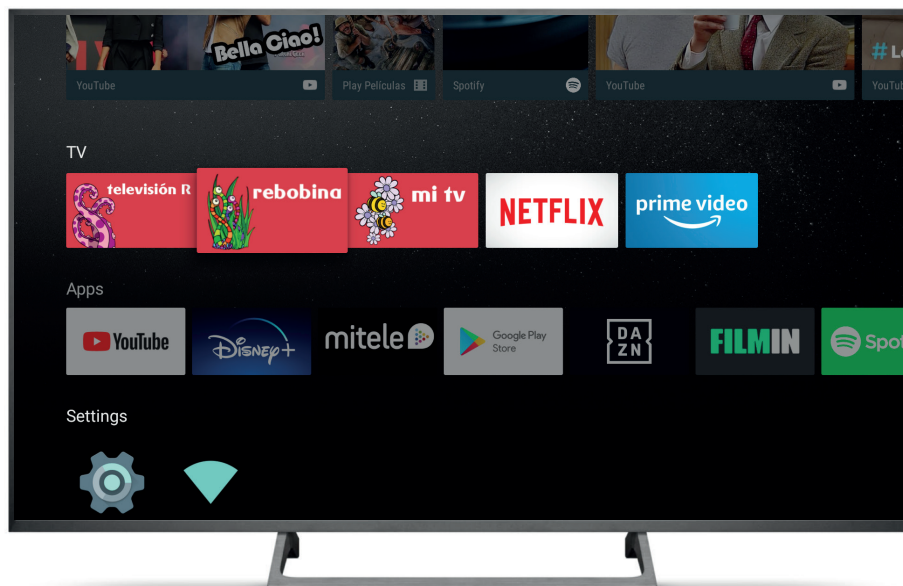

ofrecémosche todos os contidos

NETFLIX

Goza das mellores series de Netflix, películas, documentais e moitos máis contidos directamente na túa tele. Co novo deco 4K con Android tv de R é tan fácil como premer un botón.

prime video

Coa subscrición de Amazon Prime, poderás ver películas e series, ademais de producións Prime Originals e Prime Exclusives, e terás acceso instantáneo a música en streaming con Prime Music.