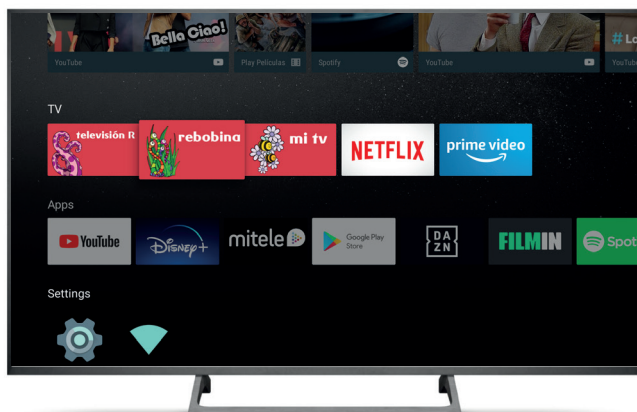

descubre a túa nova tele

calidade 4K

Goza da mellor calidade de imaxe, con maior nitidez e campo de visión (ata 4 veces superior ao HD).

ver inicio

Nunca chegarás tarde xa que en calquera momento poderás ver dende o principio o programa en emisión.

replay

Ti tomas o control da TV en directo, e podes parar e retomar a emisión en directo en calquera momento.

tv comigo

Leva a tele onde queiras e goza dela na túa tableta, smartphone ou portátil.

buscador

Tan fácil como escribir o título da película, serie ou programa que queres ver.

gravacións

Grava dende calquera dispositivo para ver os teus contidos preferidos onde e cando queiras. Grava unha serie completa con tan só premer un botón.

continuar vendo

Sempre saberás cal foi o último capítulo que viches.

os teus
programas
favoritos
sempre
disponibles

o teu novo
deco aprende
de ti e poncho
fácil